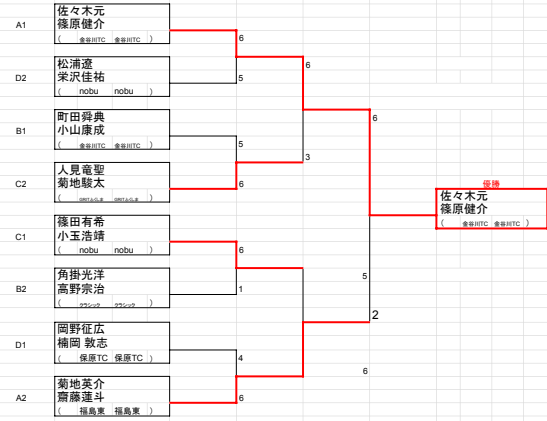

男子リーグ表

Aリーグ(1部男子)		A1	A2	A3	A4	順位	
A1	佐々木元 篠原健介 (豊後HTC 豊後HTC)	-	6	6	6	1	
A2	菊地英介 齋藤雄斗 (福島 福島)	2	-	6	6	2	
A3	加藤正人 加藤柊羽 (nobu 福島)	5	1	-	6	3	
A4	大波利彦 名合紀博 (nobu nobu)	0	3	2	-	4	
試合順序		1-2	3-4	1-3	2-4	2-3	1-4

Bリーグ(1部男子)		B1	B2	B3	順位	
B1	菅野幸次 齋藤雄徳 (nobu nobu)	-	0	0	6	3
B2	角掛光洋 高野宗治 (豊後HTC 豊後HTC)	6	-	0	6	2
B3	町田海典 小山康成 (豊後HTC 豊後HTC)	6	0	0	-	1
試合順序		1-2	2-3	1-3		

Cリーグ(1部男子)		C1	C2	C3	順位	
C1	和田尚也 鳥羽玄 (福島 福島)	-	0	2	6	3
C2	篠田有希 小玉浩靖 (nobu nobu)	6	-	0	0	1
C3	人見竜聖 菊地駿太 (豊後HTC 豊後HTC)	6	0	0	6	2
試合順序		1-2	2-3	1-3		

Dリーグ(1部男子)		D1	D2	D3	順位	
D1	岡野位広 橋岡 敦志 (保原TC 保原TC)	-	6	4	6	1
D2	目黒翔平 半沢正利 (豊後HTC BIGOY)	2	0	6	4	3
D3	松浦遼 栄次佳祐 (nobu nobu)	6	4	4	-	2
試合順序		1-2	2-3	1-3		

eリーグ(1部男子)		a1	a2	a3	a4	a5	順位				
a1	二瓶 匡弘 佐藤 憲博 (豊後HTC 豊後HTC)	-	6	6	6	4	2				
a2	阿部勲 松崎幸夫 (福島 福島)	2	0	6	0	2	3				
a3	新津晴也 吉田智宏 (豊後HTC 豊後HTC)	2	0	-	6	4	4				
a4	嶋原涼太 橋岡 柊人 (福島 福島)	0	0	0	6	0	5				
a5	山内結和 安斎智希 (保原TC 保原TC)	6	0	6	0	-	保牌 1				
試合順序		1-2	3-4	1-5	2-3	4-5	1-3	2-4	3-5	1-4	2-5